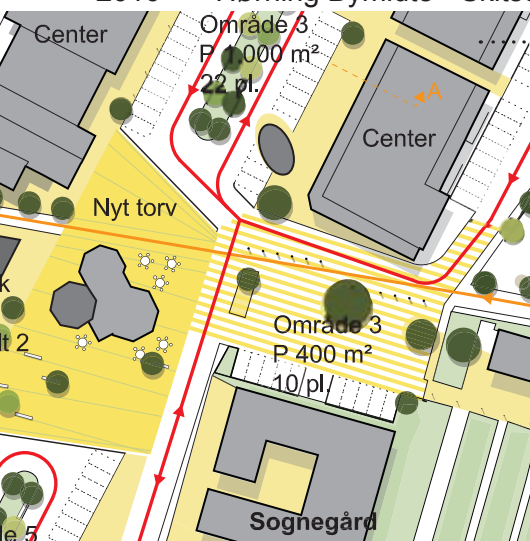

2012 Visualiseringer til VVM rapporter

2012 Køge Bugt Strandpark - Udarbejdelse af visionsfolder

2012 Skovshoved Havn - Visualiseringer til hhv helhedsplan og VVM

2012 Marielyst Strandvej - Udvikling af helhedsplan (udvalgt af Realdania til realisering "Stedet tæller")

2011 Humlebæk Syd - Optegning af konkurrencemateriale

2011 Middelaldercentret - Udvikling af vision- og helhedsplan

2010 Hørning Bymidte - Skitsering af løsningsforslag for torv og trafikforhold