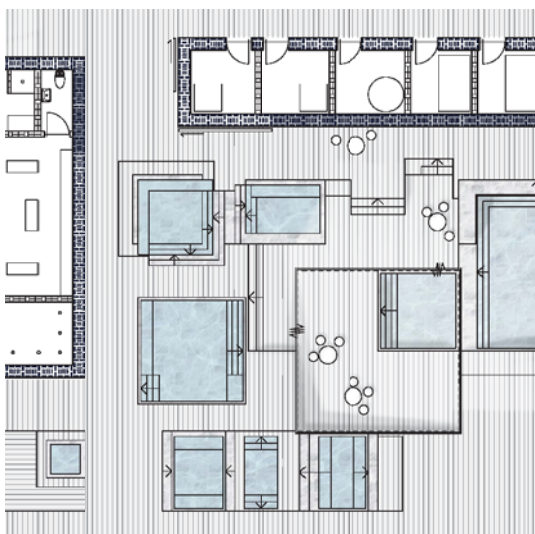

AFGANGSPROJEKT
Geotermisk behandlingscenter
for psoriasis ved Bispebjerg
Hospital